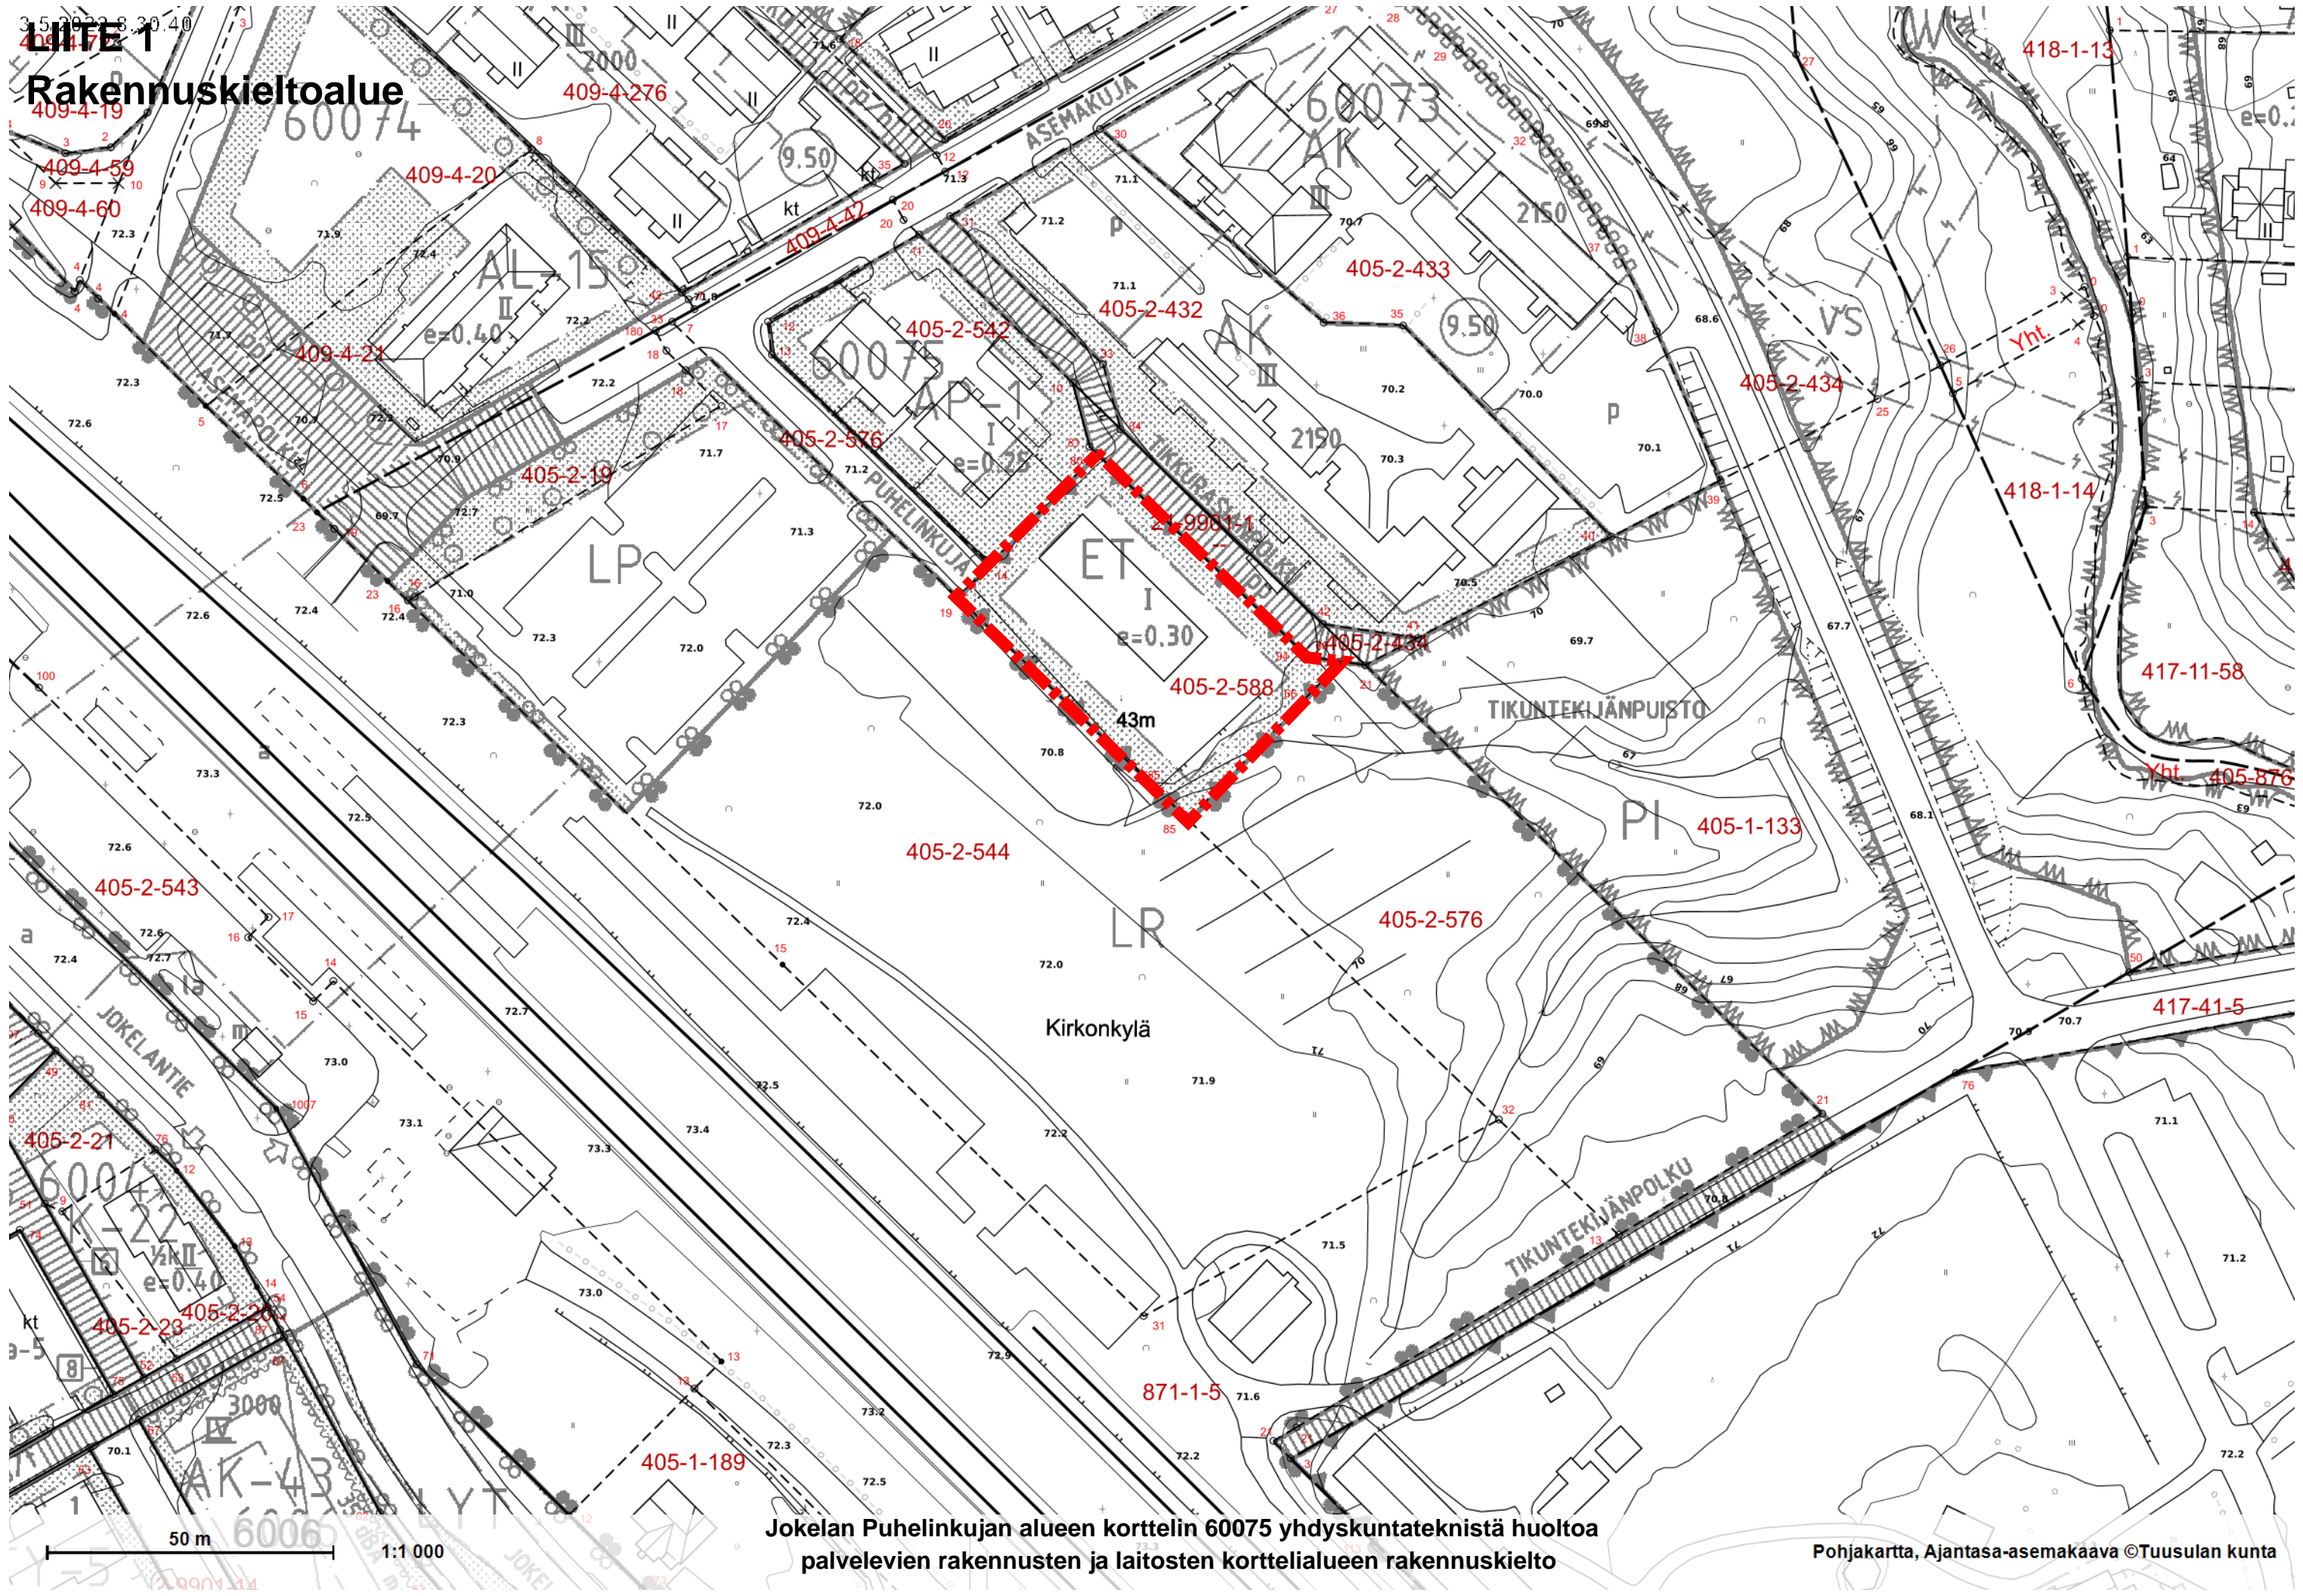

3 5 20 22 8 30 40
409-4-17

LIITE 1 Rakennuskieltoalue

50 m 1:1 000

Jokelan Puhelinkujan alueen korttelin 60075 yhdyskuntateknistä huoltoa palvelevien rakennusten ja laitosten korttelialueen rakennuskielto